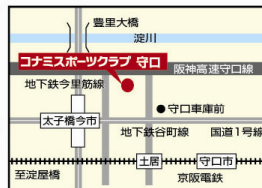

コナミスポーツクラブ 守口
06-6995-6651

〒570-0084 大阪府守口市緑町2-13

営業時間
月・水~金 10:00~24:00 土 9:00~21:00 日・祝 9:00~19:00
メンテナンス日*
火曜日 ※施設点検・清掃のため、ご利用いただけません。

京阪電鉄 「土屋駅」より 徒歩 5分
谷町線・今里筋線 「太子橋今市駅」 4番出口より 徒歩 3分
駐車場 2時間無料! 以降30分毎 100円(税込)